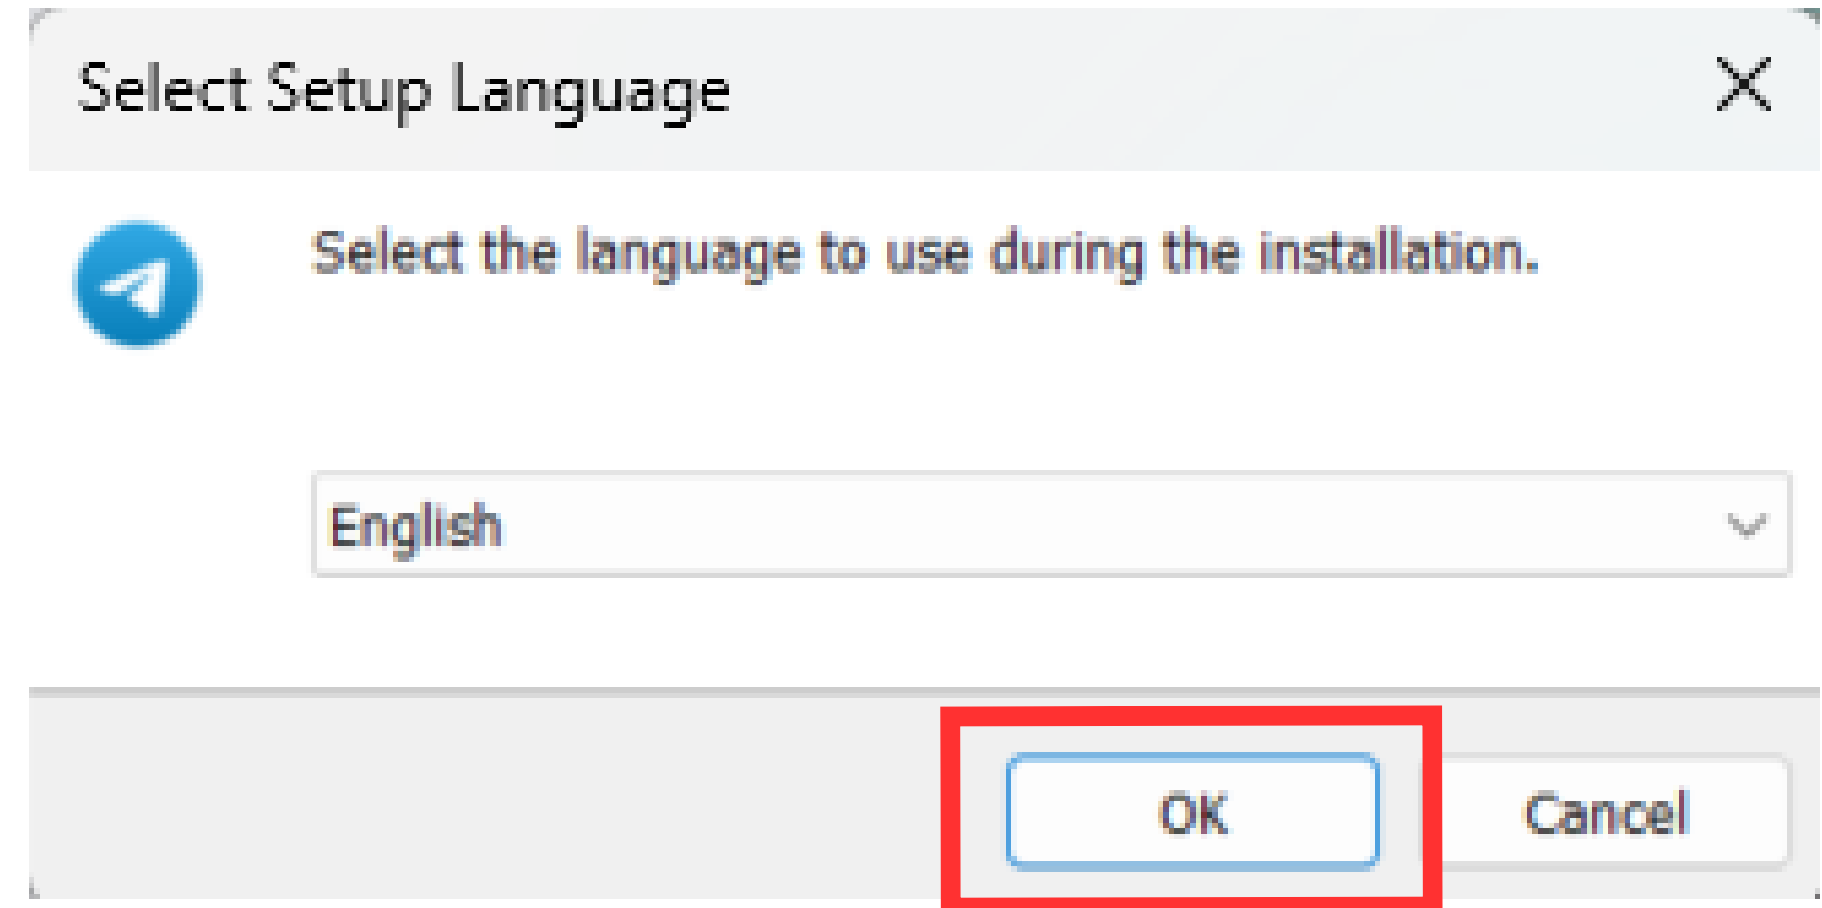

Flatpak . Snap

Get Telegram for **Windows**

Portable version

ご自身のPCのOSに合ったものをダウンロード

現在日本語は  
サポートされていません

アプリを  
ダウンロード

英語で  
インストール

保存場所を決めてインストールを進める