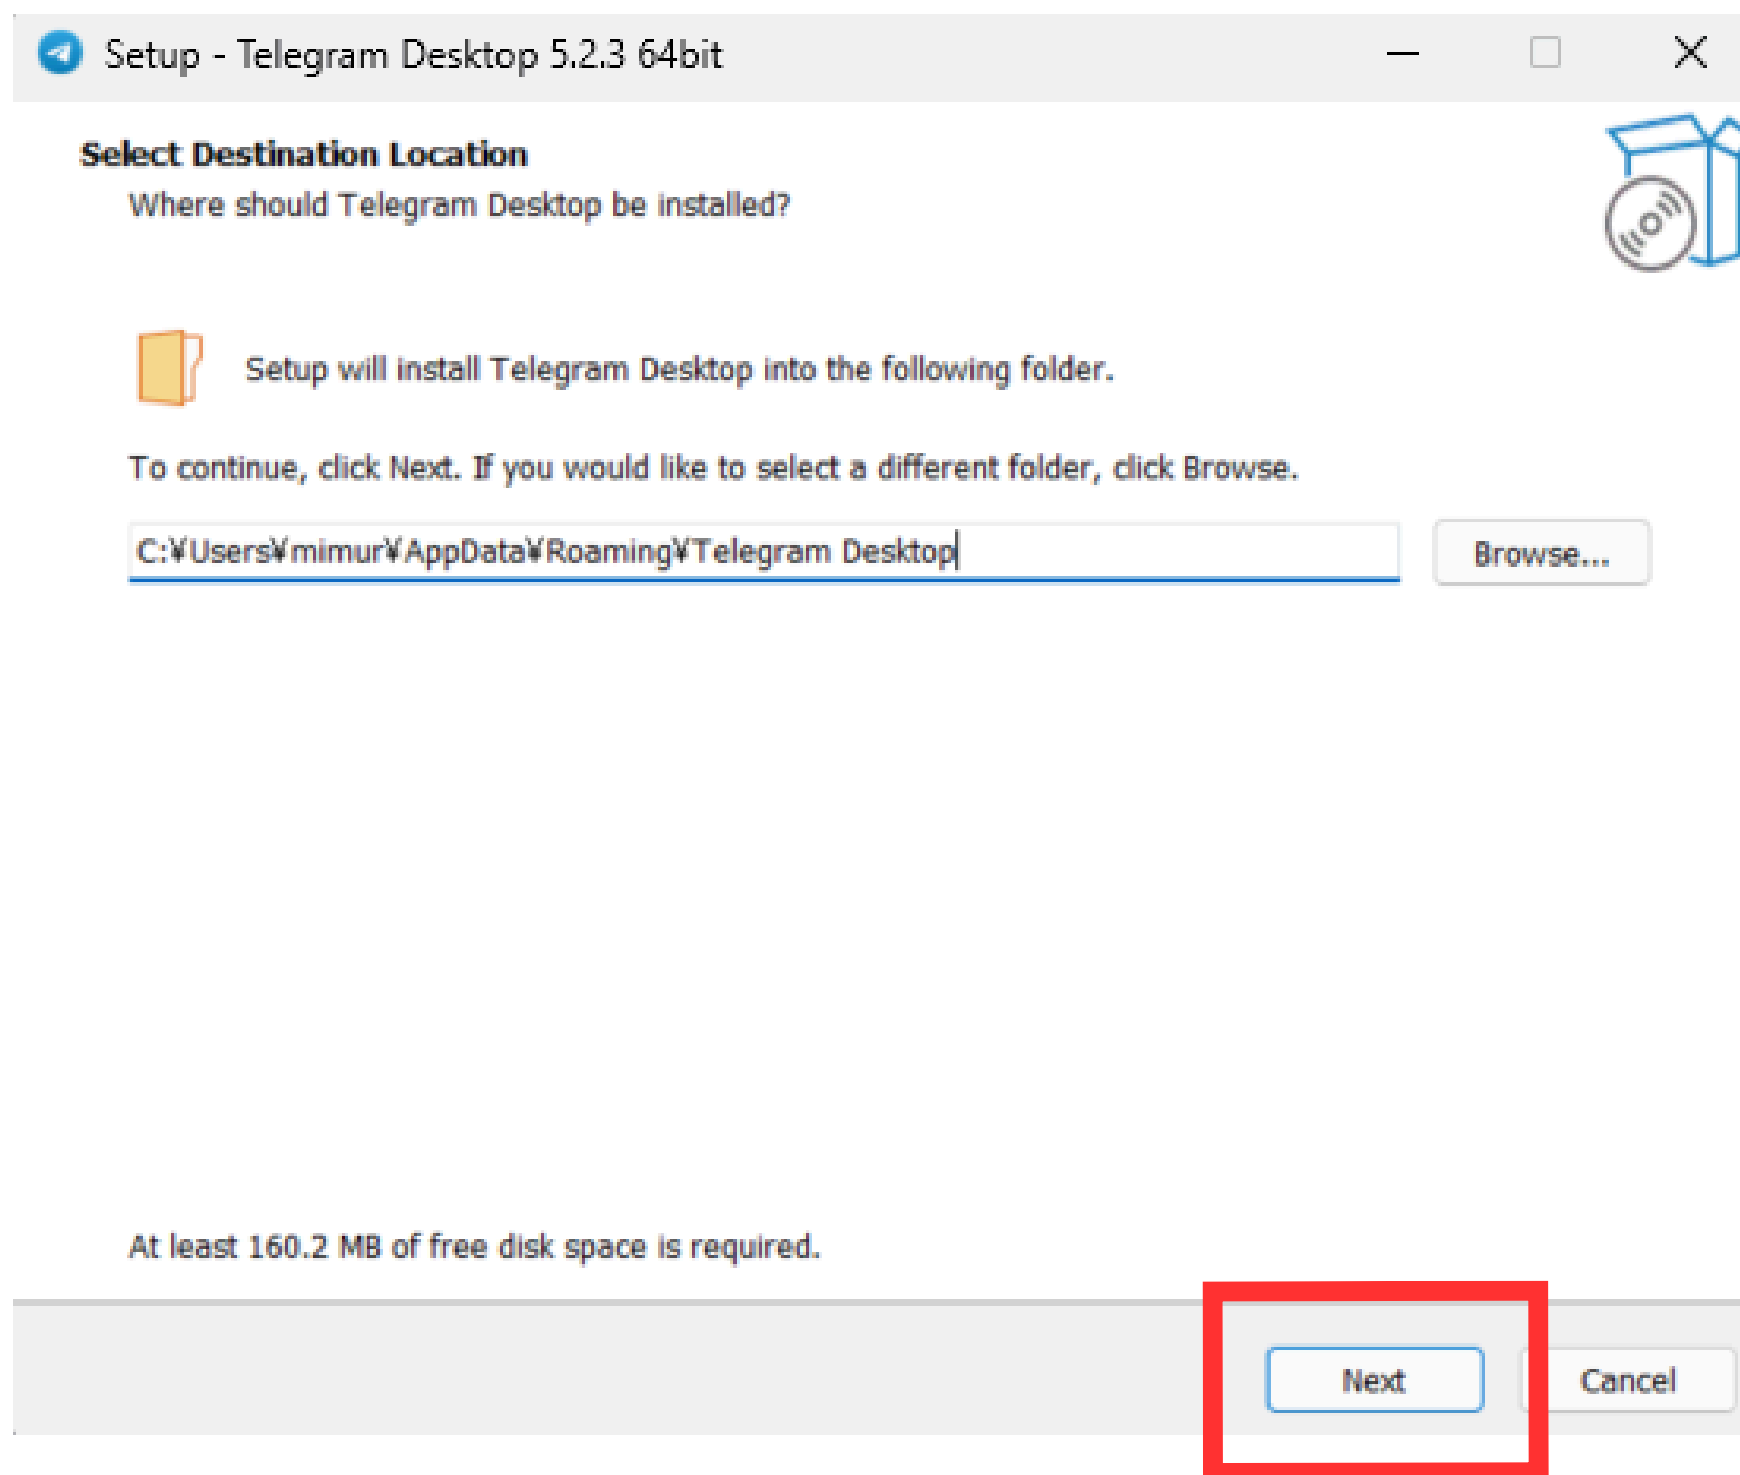

Flatpak . Snap

Get Telegram for **Windows**

Portable version

ご自身のPCのOSに合ったものをダウンロード

現在日本語は  
サポートされていません

アプリを  
ダウンロード

英語で  
インストール

保存場所を決めてインストールを進める