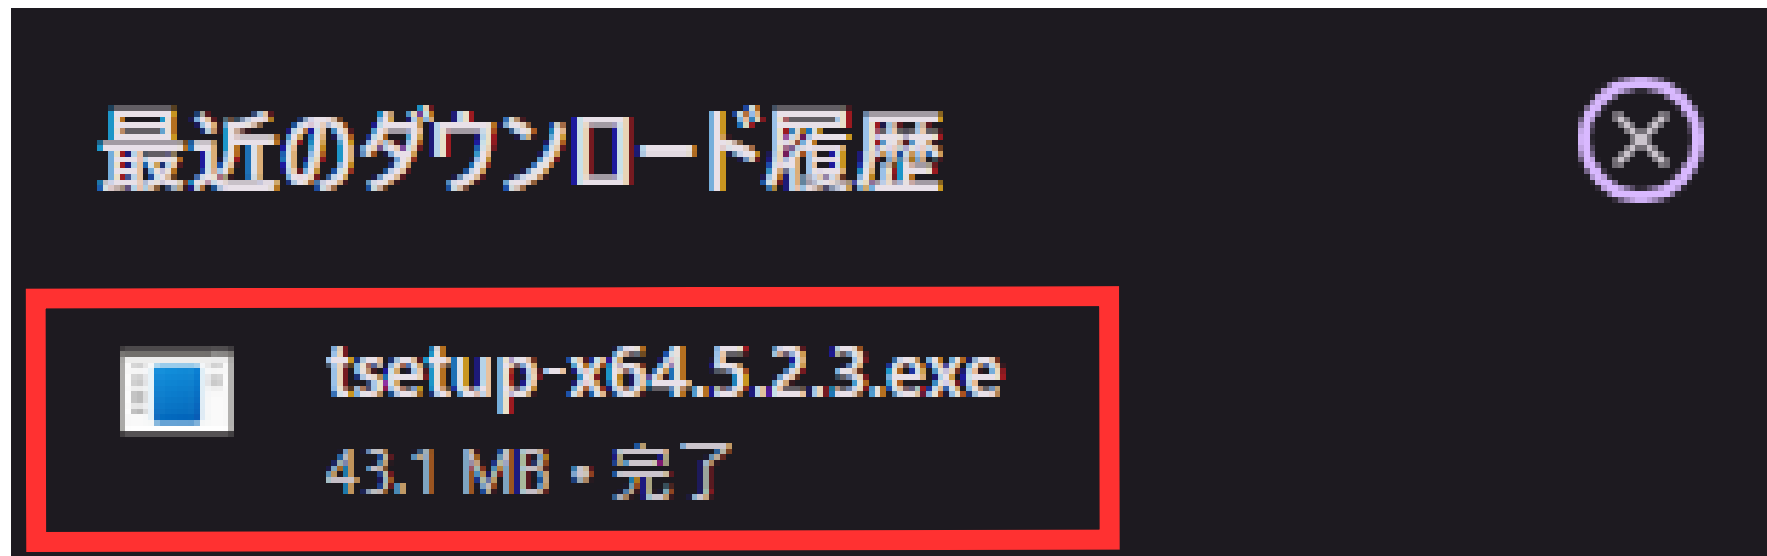

Flatpak . Snap

Get Telegram for **Windows**

Portable version

ご自身のPCのOSに合ったものをダウンロード

現在日本語は  
サポートされていません

アプリを  
ダウンロード

英語で  
インストール

保存場所を決めてインストールを進める