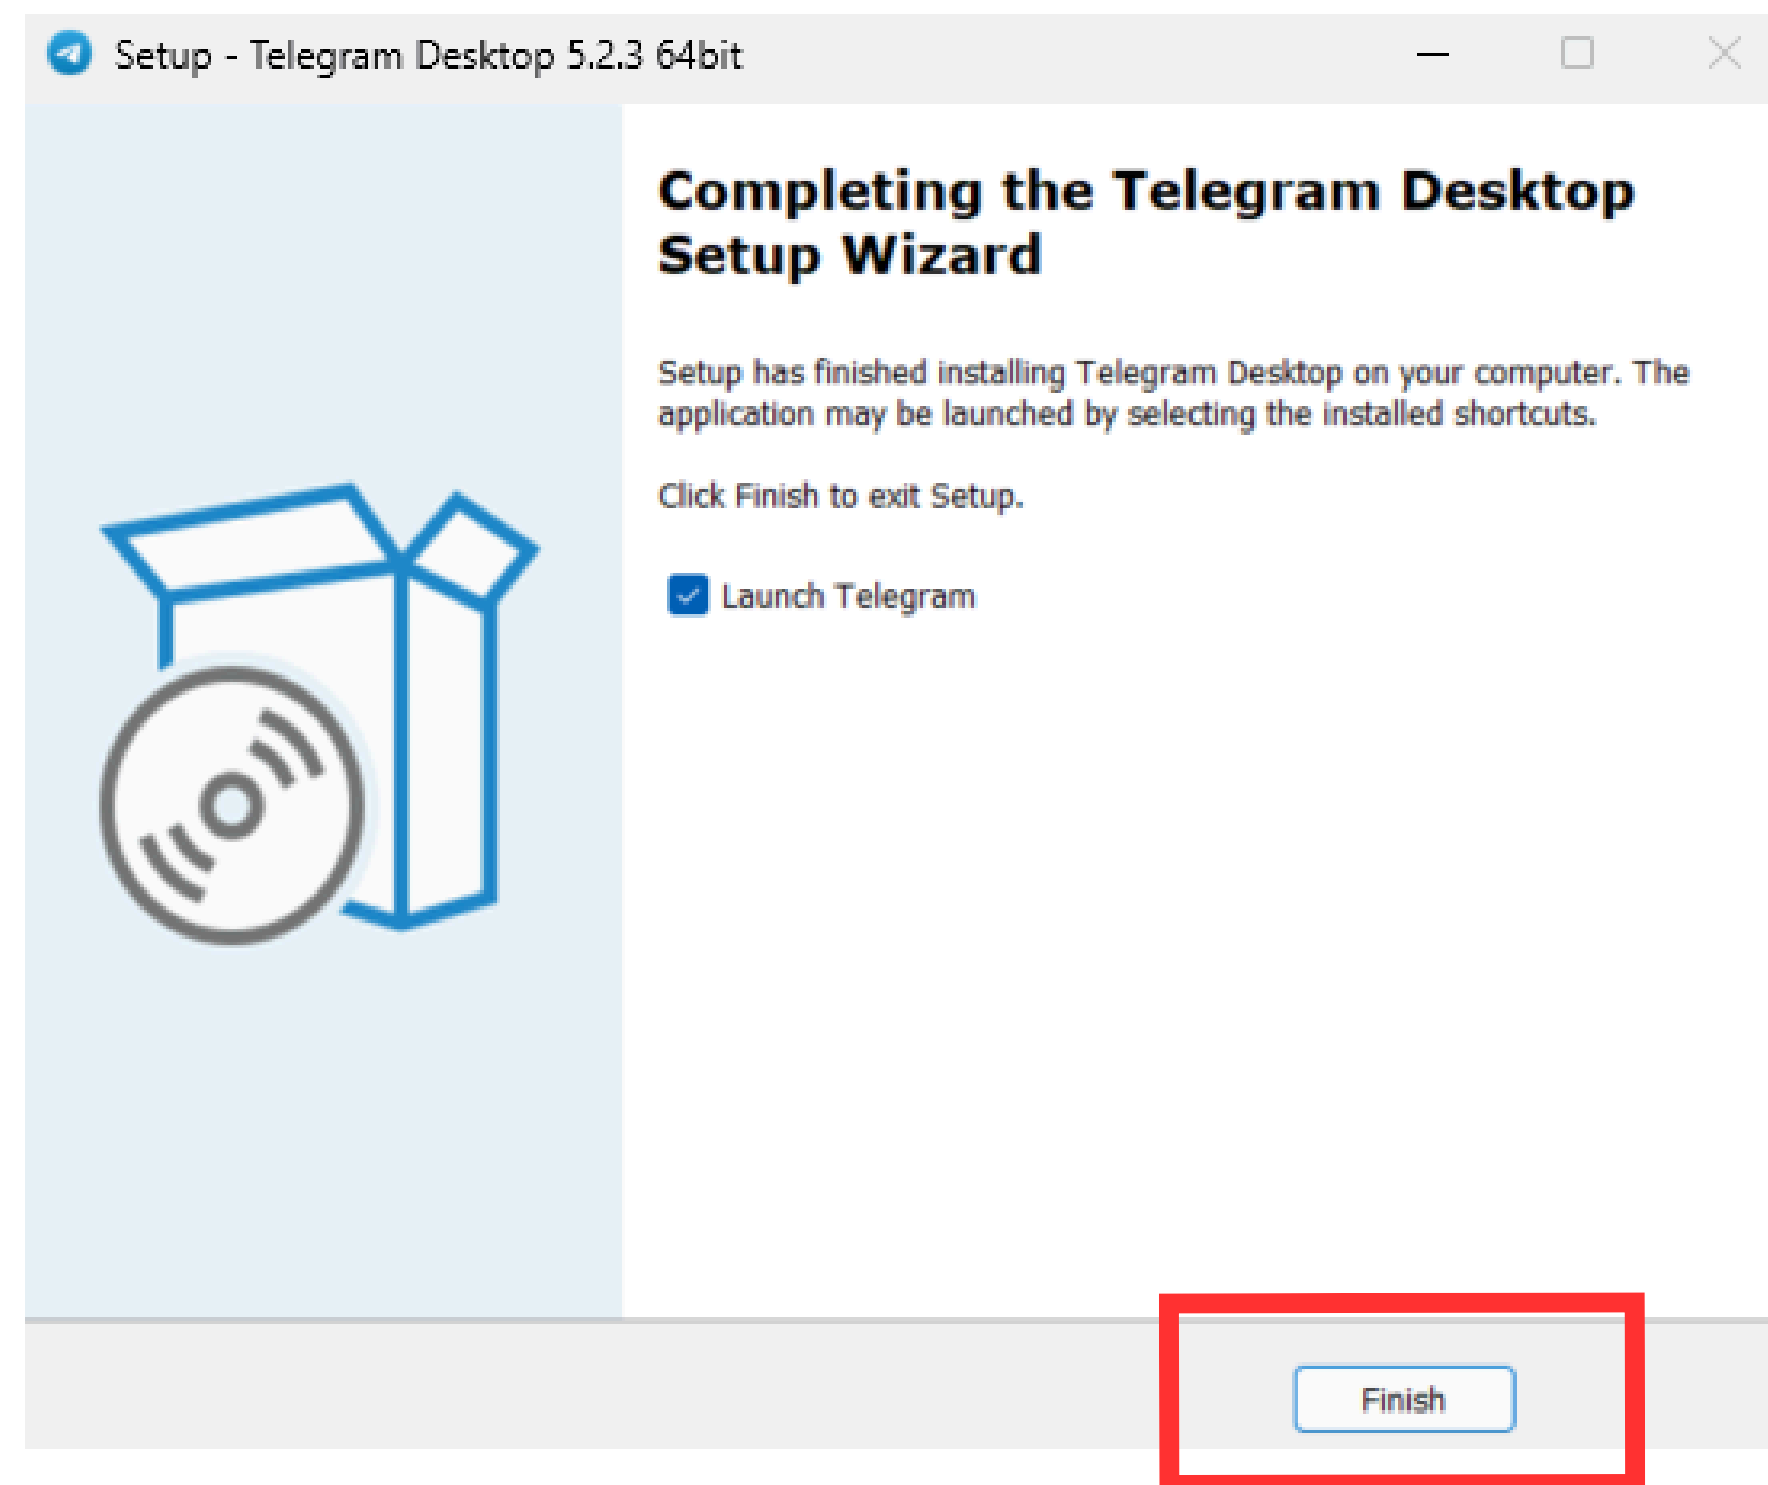

Flatpak . Snap

Get Telegram for **Windows**

Portable version

ご自身のPCのOSに合ったものをダウンロード

現在日本語は  
サポートされていません

アプリを  
ダウンロード

英語で  
インストール

保存場所を決めてインストールを進める